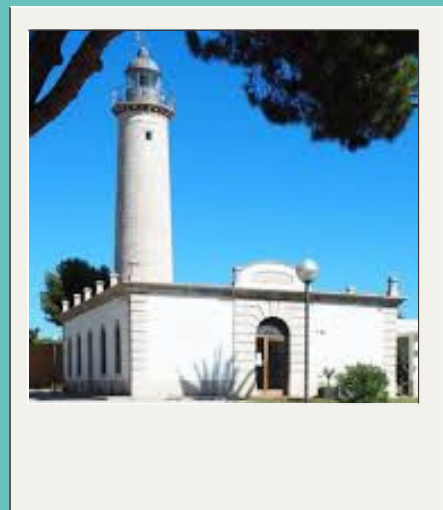

Vulpellac
poble medieval de Girona

Dia 18 d'octubre

Sant Ramon i Montfalcó
Anem a la Segarra a veure el seu
poble emmurallat

Dia 15 de novembre

Sortida Nadalena

Dia 20 de desembre

Per a més informació i inscripcions truqueu a la M. Rosa (629 217 408).